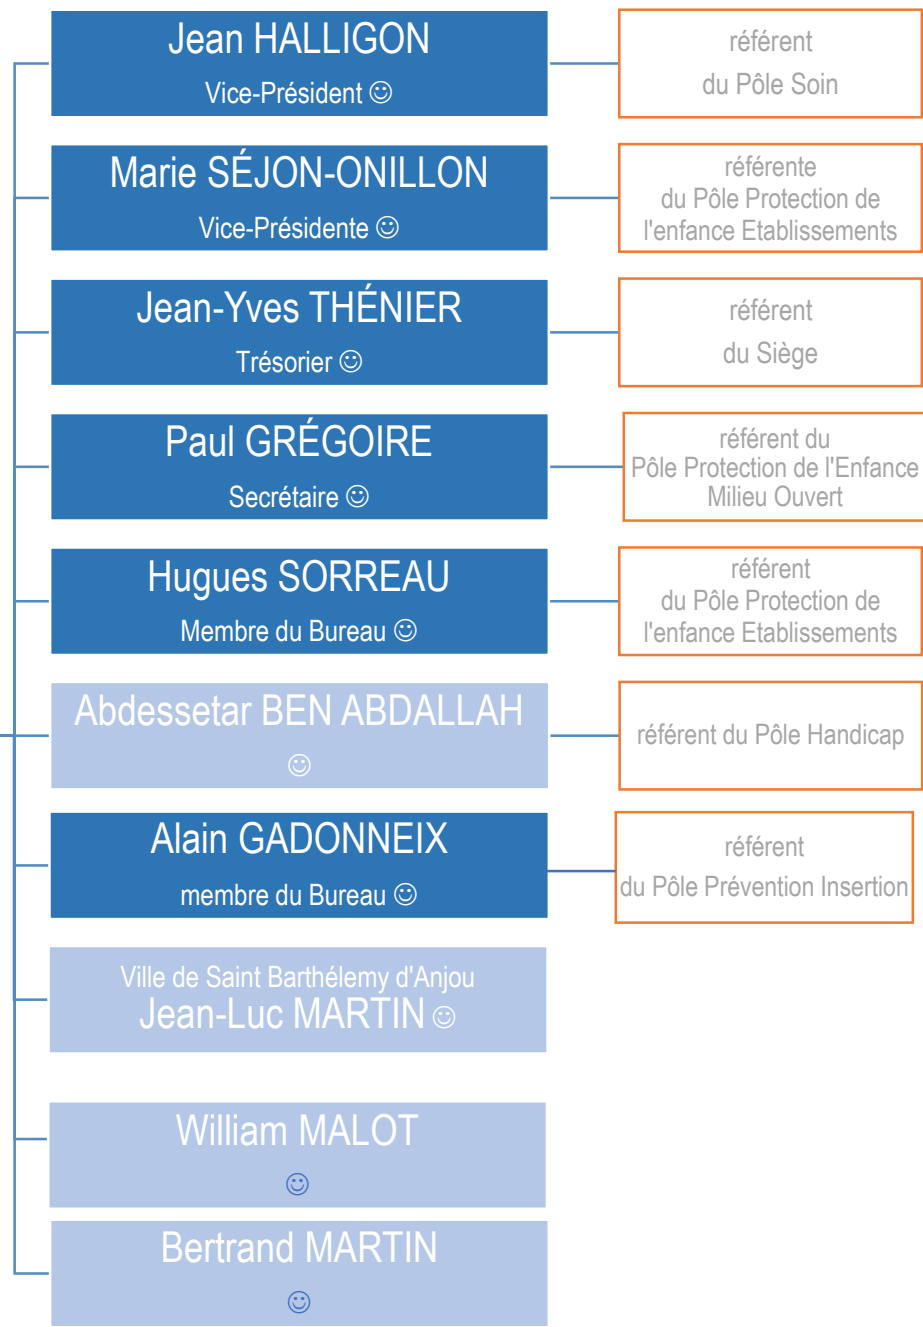

le Conseil d'Administration

- Cases bleu foncé : Membres du Bureau
- Cases bleu clair : Membres du Conseil d'Administration
- Cases entourées orange : Structures avec un Administrateur réfèrent
- ☺ Collège 1 Personnes Qualifiées
- ☺ Collège 2 Personnes Accompagnées et leur famille
- ☺ Collège 3 Salariés

les équipes de direction

ASEA 49
 Direction et stratégie Conduite de projets

Nathalie FERRIER
 Directrice Générale

Attachée de direction
 Chef de service
 Médecin Chef de service
 Responsable comptable et financier
 Responsable Ressources humaines et juridiques
 Directeur Adjoint