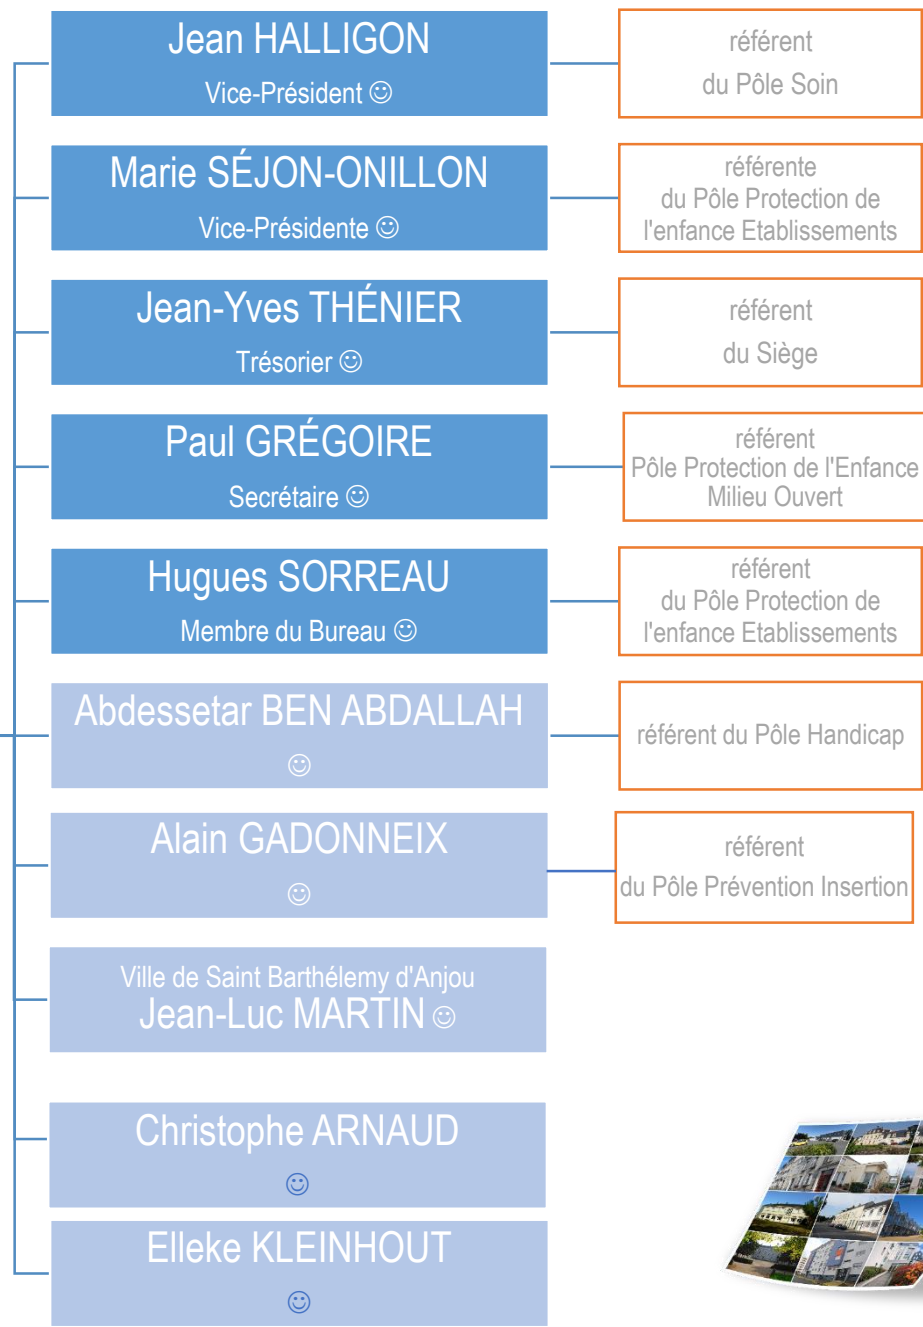

6 000 personnes accompagnées
450 salariés

le Conseil d'Administration

Cases bleu foncé : Membres du Bureau
Cases bleu clair : Membres du Conseil d'Administration
Cases entourées orange : Structures avec un Administrateur réfèrent