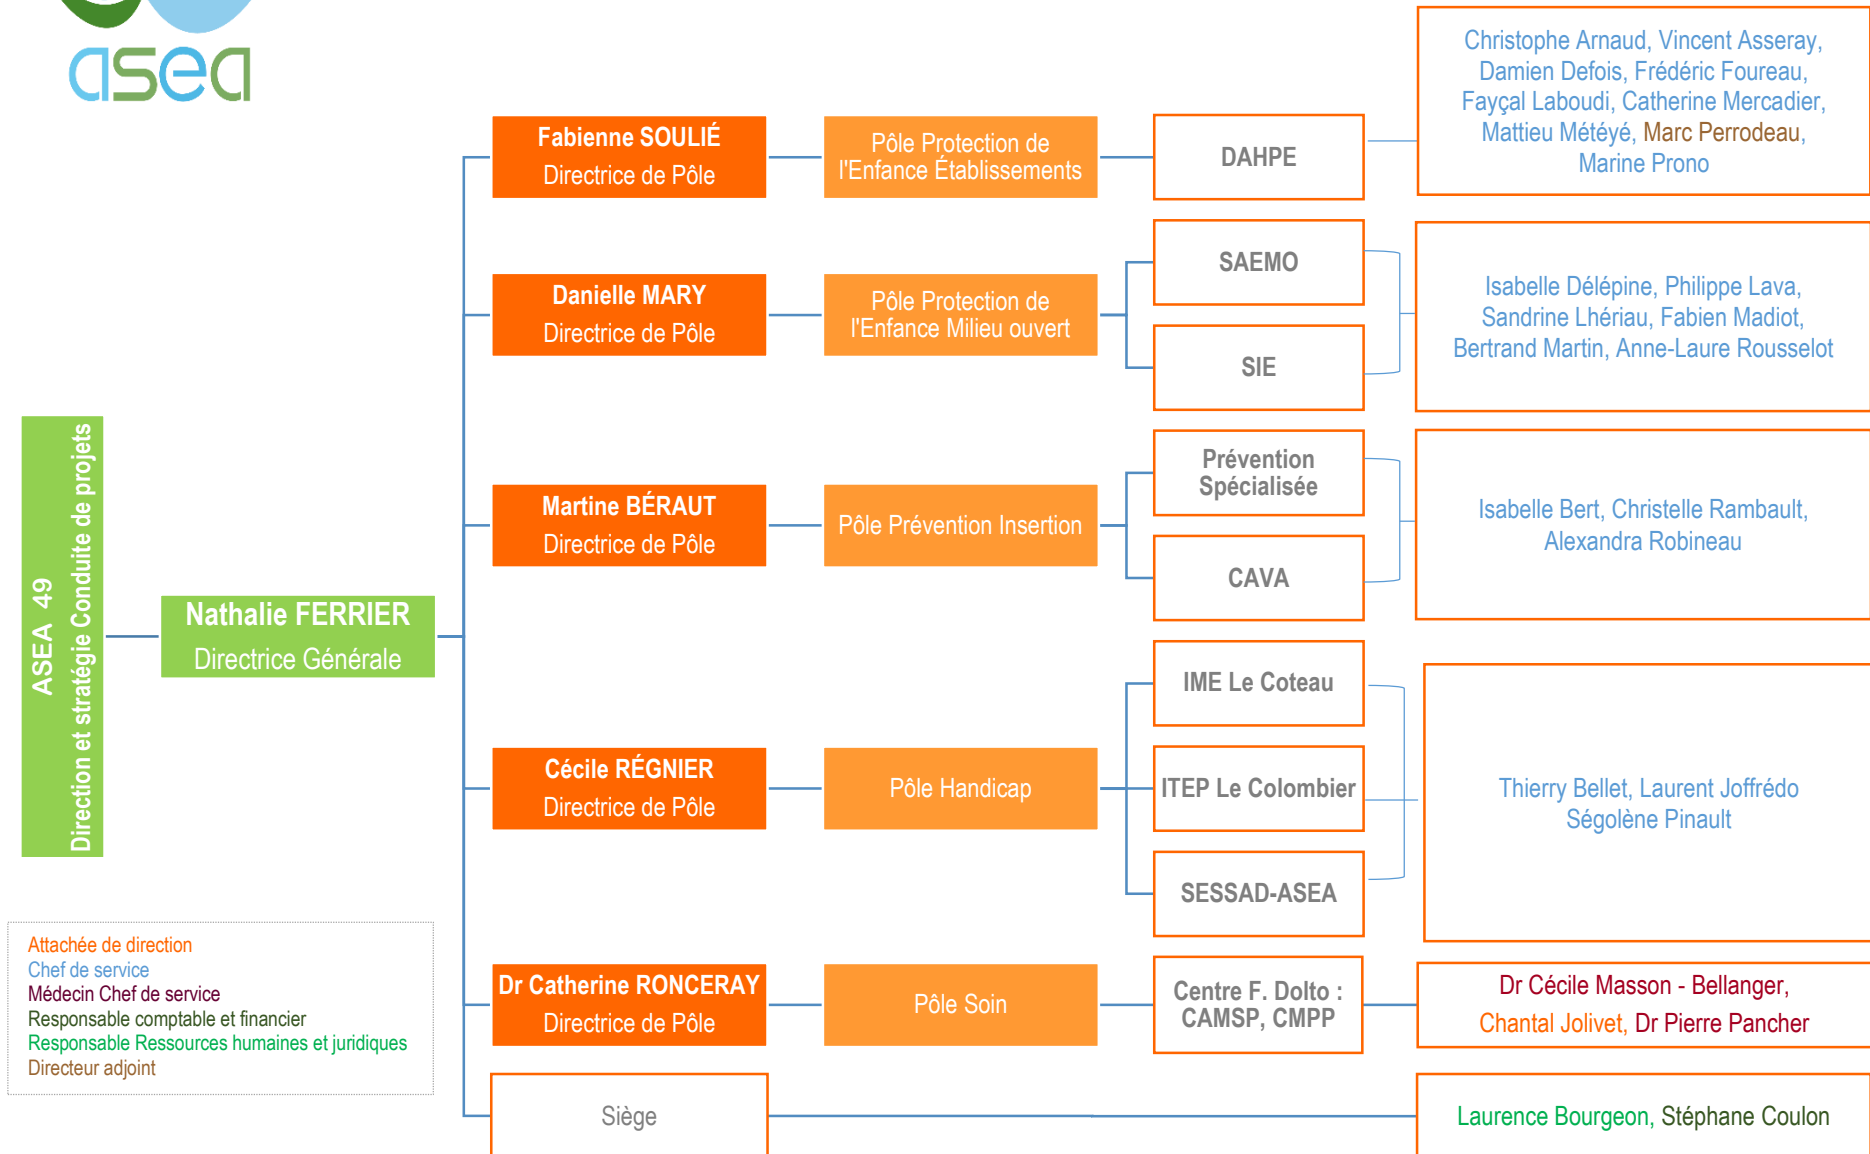

les équipes de direction

Attachée de direction
Chef de service
Médecin Chef de service
Responsable comptable et financier
Responsable Ressources humaines et juridiques
Directeur adjoint